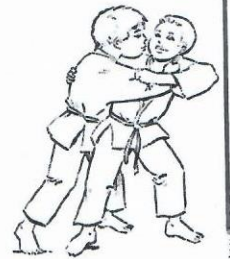

CEINTURE JAUNE JU JITSU

1. KATATE DORI
Saisie du poignet à 2 mains

2. ERI DORI
Saisie croisée du revers

3. MAE DORI KUBI
Saisie à 2 mains de face au cou

YOKO GERI

**MAE GERI
BAS**

MAWASHI GERI

O SOTO-GARI
GRAND FAUCHAGE EXTERIEUR

O UCHI-GARI
GRAND FAUCHAGE INTERIEUR

TAI OTOSHI

UKI GOSHI

IPPON-SEOI-NAGE
PROJECTION PAR UNE ÉPAULE

Kuzure-ga-gatame

Yoko-shiho-gatame

Juji-gatame