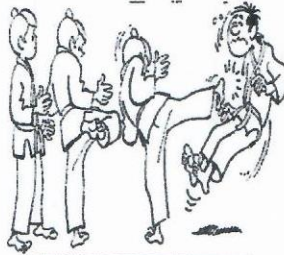

CEINTURE JAUNE JU JITSU

1. KATATE DORI
Saisie du poignet à 2 mains

2. ERI DORI
Saisie croisée du revers

3. MAE DORI KUBI
Saisie à 2 mains de face au cou

YOKO GERI

**MAE GERI
BAS**

MAWASHI GERI

O SOTO-GARI
GRAND FAUCHAGE EXTERIEUR

O UCHI-GARI
GRAND FAUCHAGE INTERIEUR

TAI OTOSHI

UKI GOSHI

IPPON-SEOI-NAGE
PROJECTION PAR UNE ÉPAULE

Kuzure-ga-gatame

Yoko-shiho-gatame

Juji-gatame