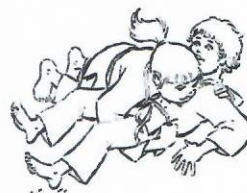

CEINTURE JAUNE JU JITSU

1. KATATE DORI
Saisie du poignet à 2 mains

2. ERI DORI
Saisie croisée du revers

3. MAE DORI KUBI
Saisie à 2 mains de face au cou

YOKO GERI

**MAE GERI
BAS**

MAWASHI GERI

O SOTO-GARI
GRAND FAUCHAGE EXTERIEUR

O UCHI-GARI
GRAND FAUCHAGE INTERIEUR

TAI OTOSHI

UKI GOSHI

IPPON-SEOI-NAGE
PROJECTION PAR UNE ÉPAULE

Kuzure-ga-gatame

Yoko-shiho-gatame

Juji-gatame