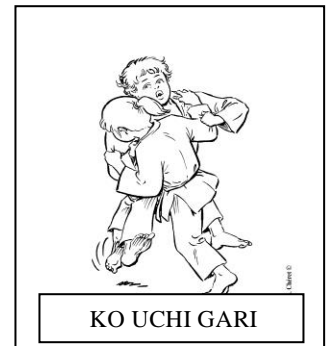

TAI OTOSHI

MOROTE SEOI NAGE