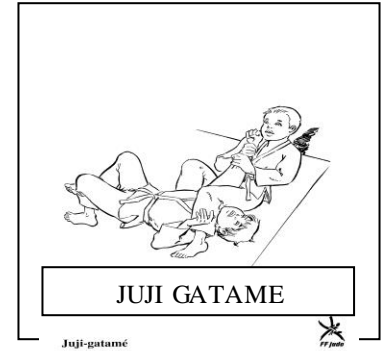

CEINTURE ORANGE JU JITSU

1. KATATE DORI

Saisie du poignet à 2 mains

2. ERI DORI

Saisie croisée du revers

3. MAE DORI KUBI

Saisie à 2 mains de face au cou

MAWASHI GERI

MAE GERI
BAS

YOKO GERI

OI TSUKKI

GYAKU TSUKKI

JUJI GATAME

Juji-gatamé

WAKI GATAME

KAMISHIO GATAME

YOKO SHIO GATAME

Yoko-shiho-gatamé

TATE SHIO GATAME

KATA HA JIME

IPPON-SEOI-NAGE
PROJECTION PAR UNE EPAULE

TAI OTOSHI

MOROTE SEOI NAGE

O SOTO-GARI
GRAND FAUCHAGE EXTÉRIEUR