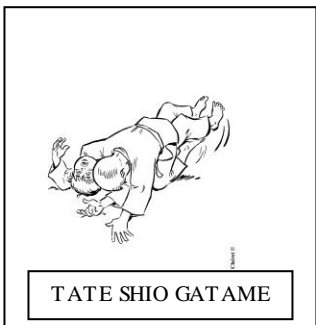

CEINTURE ORANGE JU JITSU

1. KATATE DORI

Saisie du poignet à 2 mains

2. ERI DORI

Saisie croisée du revers

3. MAE DORI KUBI

Saisie à 2 mains de face au cou

MAWASHI GERI

MAE GERI
BAS

YOKO GERI

OI TSUKKI

GYAKU TSUKKI

JUJI GATAME

Juji-gatamé

WAKI GATAME

KAMISHIO GATAME

YOKO SHIO GATAME

Yoko-shiho-gatamé

TATE SHIO GATAME

KATA HA JIME

IPPON-SEOI-NAGE
PROJECTION PAR UNE EPAULE

TAI OTOSHI

MOROTE SEOI NAGE

O SOTO-GARI
GRAND FAUCHAGE EXTÉRIEUR