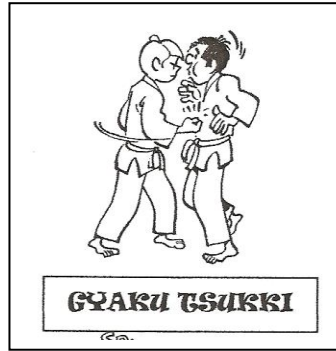

MAE GERI
BAS

GYAKU TSUKKI