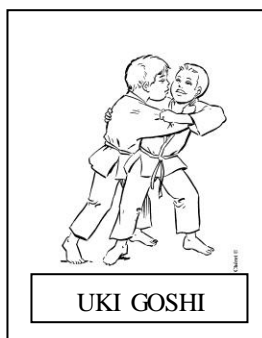

CEINTURE ORANGE JU JITSU

1. KATATE DORI

Saisie du poignet à 2 mains

2. ERI DORI

Saisie croisée du revers

3. MAE DORI KUBI

Saisie à 2 mains de face au cou

MAWASHI GERI

O UCHI-GARI
GRAND FAUCHAGE INTÉRIEUR

KO SOTO GARI

KO UCHI GARI

O GOSHI

UKI GOSHI

KUBI NAGE