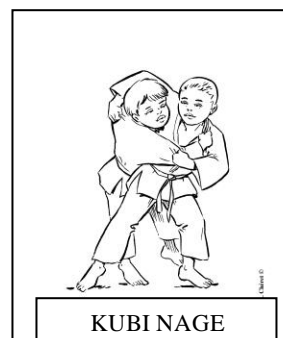

CEINTURE ORANGE JU JITSU

1. KATATE DORI

Saisie du poignet à 2 mains

2. ERI DORI

Saisie croisée du revers

3. MAE DORI KUBI

Saisie à 2 mains de face au cou

MAWASHI GERI

O UCHI-GARI
GRAND FAUCHAGE INTÉRIEUR

KO SOTO GARI

KO UCHI GARI

O GOSHI

UKI GOSHI

KUBI NAGE