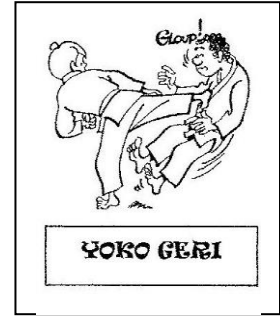

CEINTURE ORANGE JU JITSU

1. KATATE DORI

Saisie du poignet à 2 mains

2. ERI DORI

Saisie croisée du revers

3. MAE DORI KUBI

Saisie à 2 mains de face au cou

YOKO GERI

Juji-gatamé

Yoko-shiho-gatamé