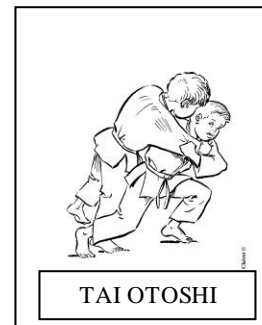

YOKO SHIO GATAME

Yoko-shiho-gatamé

TATE SHIO GATAME

KATA HA JIME

IPPON-SEOI-NAGE
PROJECTION PAR UNE EPAULE

TAI OTOSHI

MOROTE SEOI NAGE

O SOTO-GARI
GRAND FAUCHAGE EXTÉRIEUR