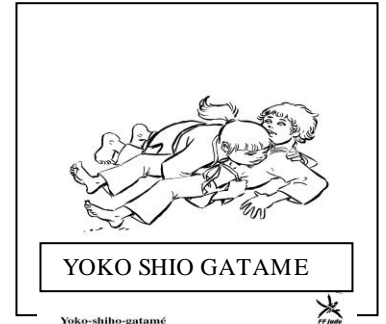

CEINTURE ORANGE JU JITSU

1. KATATE DORI

Saisie du poignet à 2 mains

2. ERI DORI

Saisie croisée du revers

3. MAE DORI KUBI

Saisie à 2 mains de face au cou

MAWASHI GERI

MAE GERI
BAS

YOKO GERI

OI TSUKKI

GYAKU TSUKKI

JUJI GATAME

Juji-gatamé

WAKI GATAME

KAMISHIO GATAME

YOKO SHIO GATAME

Yoko-shiho-gatamé

TATE SHIO GATAME

KATA HA JIME

IPPON-SEOI-NAGE
PROJECTION PAR UNE EPAULE

TAI OTOSHI

MOROTE SEOI NAGE

O SOTO-GARI
GRAND FAUCHAGE EXTÉRIEUR